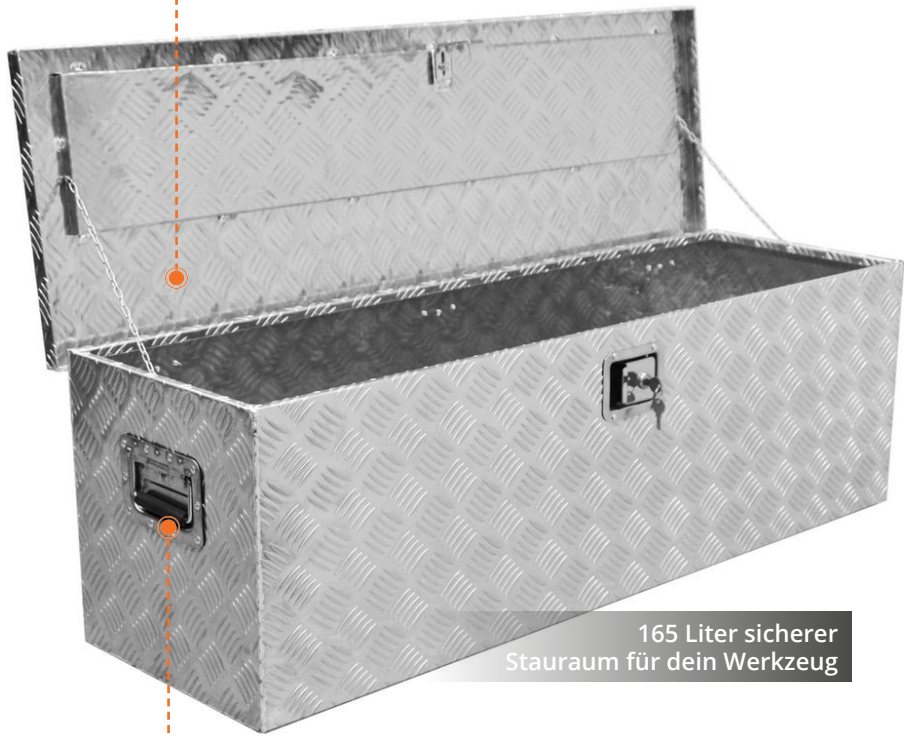

dank 1,5 mm starkem Tränenblech ein robuster und beständiger Begleiter für verschiedenste Einsätze

165 Liter sicherer  
Stauraum für dein Werkzeug

extra Komfort durch gummierte Handgriffe mit Federzug

## Alu Transportbox GT 165

Art.-Nr.: 73515

GTIN-Code: 4015671451262

Vielseitig einsetzbare Vollmetallbox aus Aluminium-Riffelblech (Tränenblech) für die sichere Aufbewahrung und den Transport Ihres Werkzeuges, Ausrüstung oder Ähnlichem.

- hochwertiger Schließmechanismus mit Schlüssel
- komfortabler Transport durch gummierte Handgriffe mit Federzug
- ideal für die Werkstatt, den Keller, den Anhänger, den Pickup und die Pritsche

**WERKSTATT  
EINRICHTUNG**

Technische Daten	
Material	Aluminium Tränenblech
abschließbar	ja
Rauminhalt	165 l
Dicke des Materials	1,5 mm
Maße BxTxH	1.235 x 385 x 380 mm

8 Stk.

Nicht vorhanden

L 1250 x B 410 x H 410 mm (VE 1)

netto / brutto: 11,1 kg / 12,5 kg