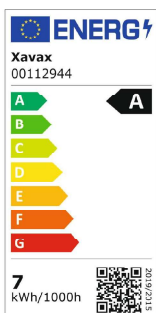

Xavax LED-Filament, E27, 1521lm ersetzt 100W, Glühlampe, Warmweiß, matt

00112944

UPE

9,99 EUR

Verkaufseinheit	8
Mindestbestellmenge	1
Masterkartoneinheit	80
Verpackungstyp	HB

GTIN 4047443533036

Farbwiedergabeindex RA (min.)	80
Lichtfarbe	Warmweiß
Bauform / Durchmesser / Höhe	Glühlampe / 105 mm
Dimmbar	Nein
Farbtemperatur	3000 K
Lampen Sockel	E 27

- mit der Energieeffizienz von >210lm pro Watt entspricht das Leuchtmittel der besten Energieeffizienzklasse A
- die Lampe verbraucht bei gleicher Helligkeit nochmals deutlich weniger Energie als eine Standard-LED-Glühbirne (11 W)
- durch die speziellen LED-Streifen entspricht diese Lampe der Lichtcharakteristik einer herkömmlichen Allgebrauchslampe
- dekorative Glühlampenform mit Vollglasgehäuse
- angenehme warmweiße Lichtfarbe für allgemeine Beleuchtungsaufgaben
- für Innenräume und Außenanlagen