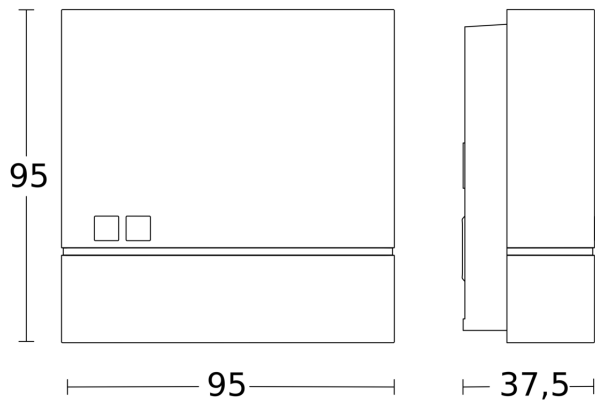

Technische Daten

Abmessungen (L x B x H)	38 x 95 x 95 mm	Schutzart	IP54
Mit Bewegungsmelder	Nein	Umgebungstemperatur	von -20 bis 40 °C
Herstellergarantie	3 Jahre	Werkstoff	Kunststoff
Einstellungen via	Potis	Netzanschluss	220 – 240 V / 50 – 60 Hz
Variante	weiß	Schaltausgang 1, Ohmsch	1000 W
VPE1, EAN	4007841066147	Leuchtstofflampen EVG	250 W
Ausführung	Dämmerungsschalter	Eigenverbrauch	0,7 W
Anwendung, Ort	Außenbereich	Technologie, Sensoren	Lichtsensor
Anwendung, Raum	Außenbereich, Hauseingang, Hof & Einfahrt, Innenbereich, Rund ums Haus, Terrasse / Balkon	Dämmerungseinstellung	1 – 75 lx
Farbe	Weiß	Vernetzung	Ja
Montageort	Wand	Vernetzung via	Kabel
Montageart	Aufputz, Wand	Produkt Kategorie	Dämmerungsschalter

Art.-Nr. 066147

Maßzeichnung

Schaltplan