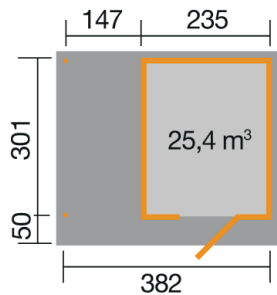

Gartenhaus

172.2430.45111

EAN 4004581525330

klassisches Stecksystem
grau

Technische Daten

Sockelmaß (cm)	382 x 301
Maß über alles (cm)	430 x 375
Höhe gesamt (cm)	226
Firsthöhe (cm)	226
Seitenwandhöhe (cm)	217
Rückwandhöhe (cm)	217
Grundfläche (m²)	11,5
umbauter Raum (m³)	25,4

Dach und Boden

Dachfläche (m²)	16,10
Dachgefälle (Grad)	1,00
Dachstärke (mm)	18,5
max. zulässige Schneelast si (kN/m²)	0,75
Vordachlänge (cm)	50
Dachüberstand seitlich (cm)	-
Dachüberstand hinten (cm)	24
Fußbodenstärke (mm)	18,5

Verpackung

Länge (cm)	Breite (cm)	Höhe (cm)	Gewicht (kg)
380	120	60	630
371	64	36	125