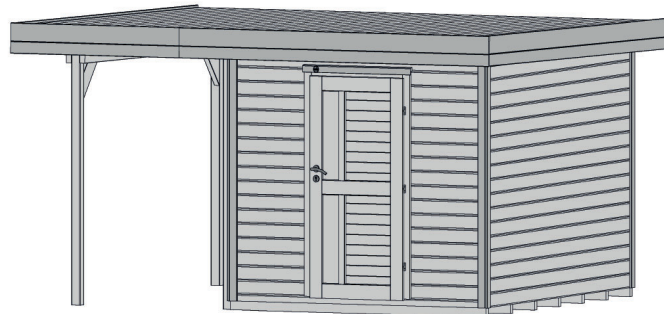

Gartenhaus

172.2430.45111

EAN 4004581525330

klassisches Stecksystem
grau

Technische Daten

Sockelmaß (cm)	382 x 301
Maß über alles (cm)	430 x 375
Höhe gesamt (cm)	226
Firsthöhe (cm)	226
Seitenwandhöhe (cm)	217
Rückwandhöhe (cm)	217
Grundfläche (m²)	11,5
umbauter Raum (m³)	25,4

Dach und Boden

Dachfläche (m²)	16,10
Dachgefälle (Grad)	1,00
Dachstärke (mm)	18,5
max. zulässige Schneelast si (kN/m²)	0,75
Vordachlänge (cm)	50
Dachüberstand seitlich (cm)	-
Dachüberstand hinten (cm)	24
Fußbodenstärke (mm)	18,5

Dacheindeckung

Dachmaterial	Massivholz
Dacheindeckung	-
Optional Anzahl Dachbahnen	4
Optional Anzahl Schindelpakete	-

Tür und Fenster

1	Haupttür	Einzeltür mit Drückergarnitur und Profilzylinder	81 x 173 cm lichtes Maß	Echtglas
---	----------	--	----------------------------	----------