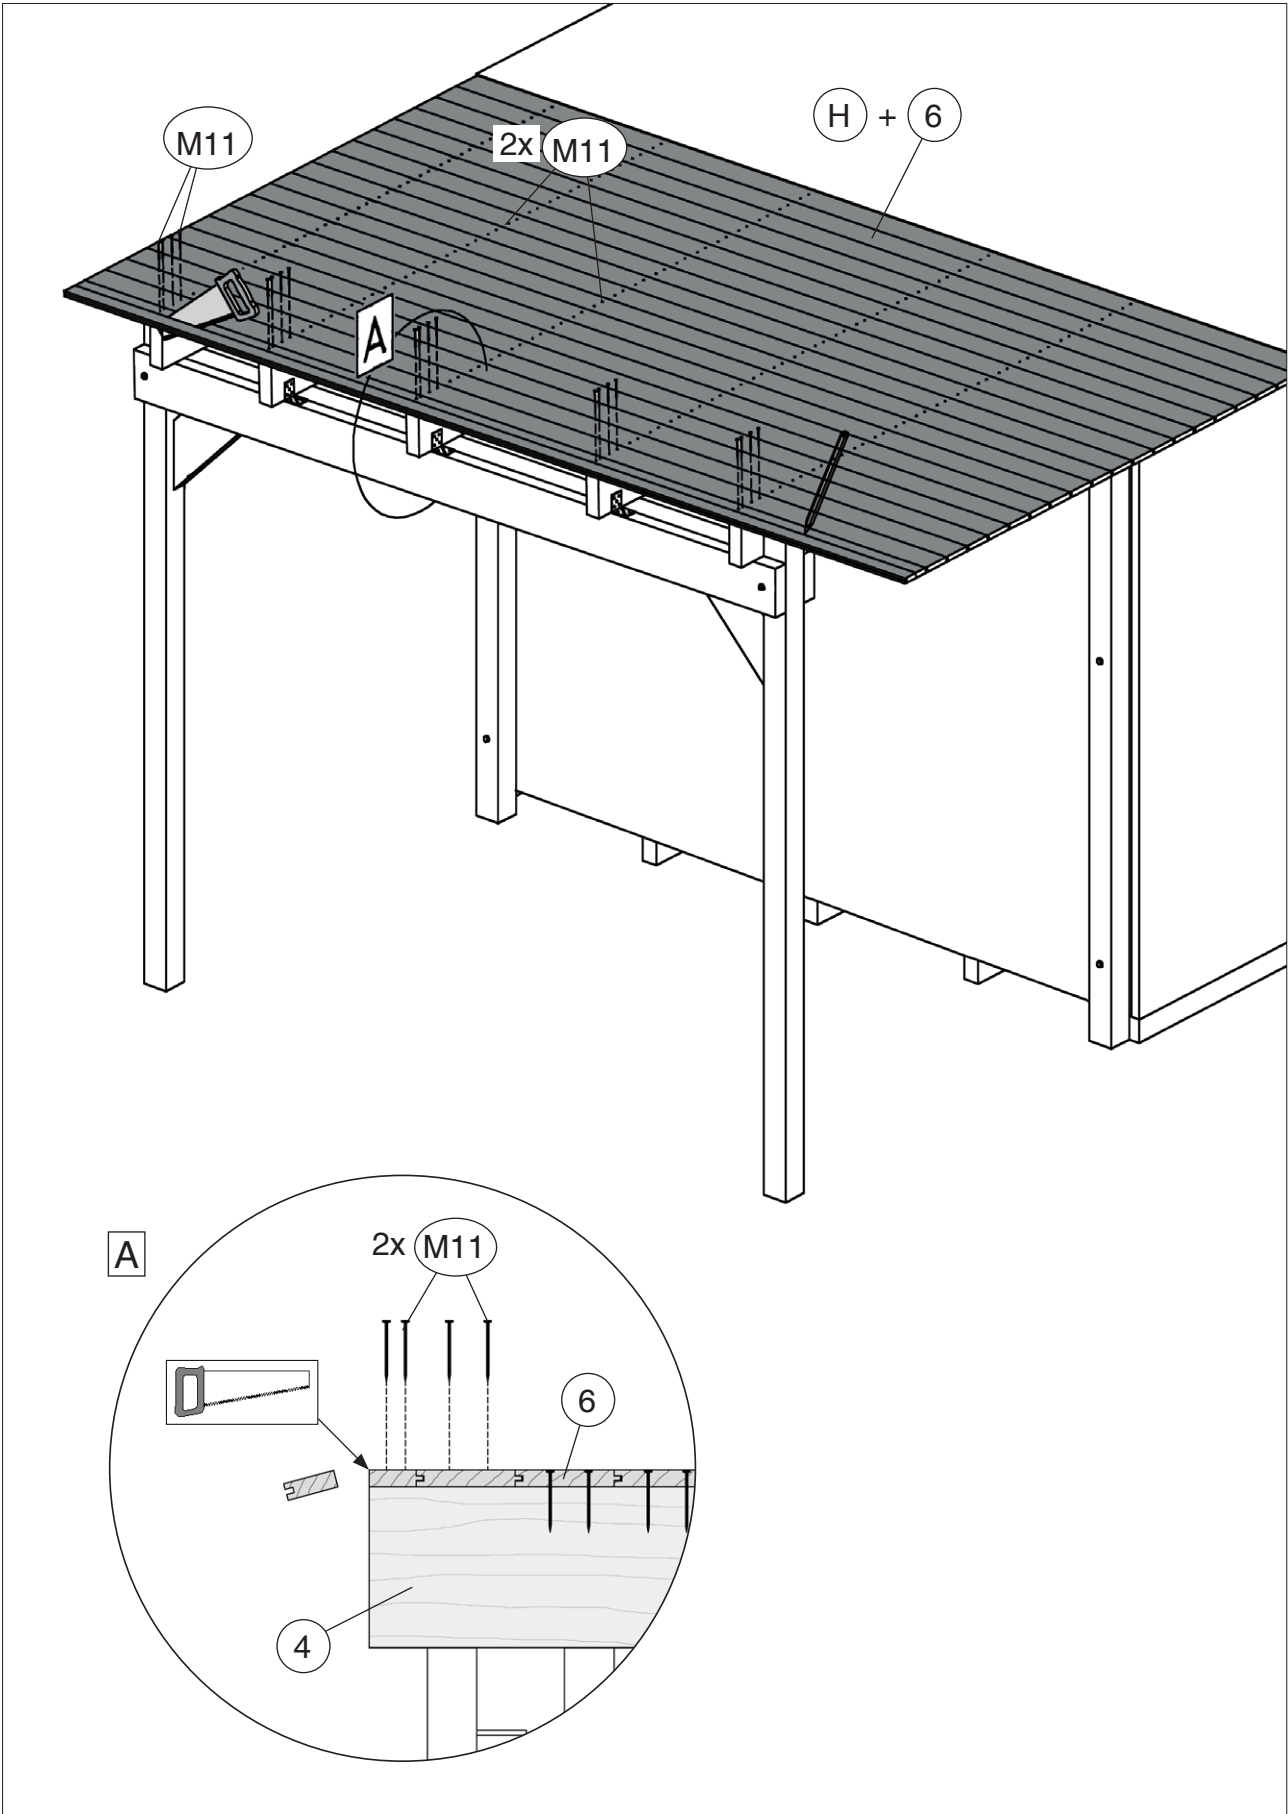

www.weka-holzbau.com

Seitlicher Dachanbau

100.2824.40010
100.2824.41010

100.2830.40010
100.2830.41010

Montage-, Bedienungs- und Wartungsanleitung

Pos	Bild	Abmessung (mm)	Anzahl (Stück)	
			100.2824.4x010	100.2830.4x010
①		80/80/2500	4	4
②		45/146/2350 45/146/2950	1 -	- 1
③		45/146/2350 45/146/2950	2 -	- 2
④		45/146/1750	5	5
⑤		45/146/500	2	2
⑥		18,5/121/3080 18,5/121/3710	14 -	- 14
⑦		18,5/146/2050	1	1

	M7 M8 x 140		M9 8,4
			M10 M8

7

	M1	5,0 x 80		M8	M8 x 180		M9	8,4
	M14	5,0 x 120		M10	M8			

8

	M3 5,0 x 20
	M4 50/50/40

	M11 2,2 x 55

10

	M2 3,5 x 30