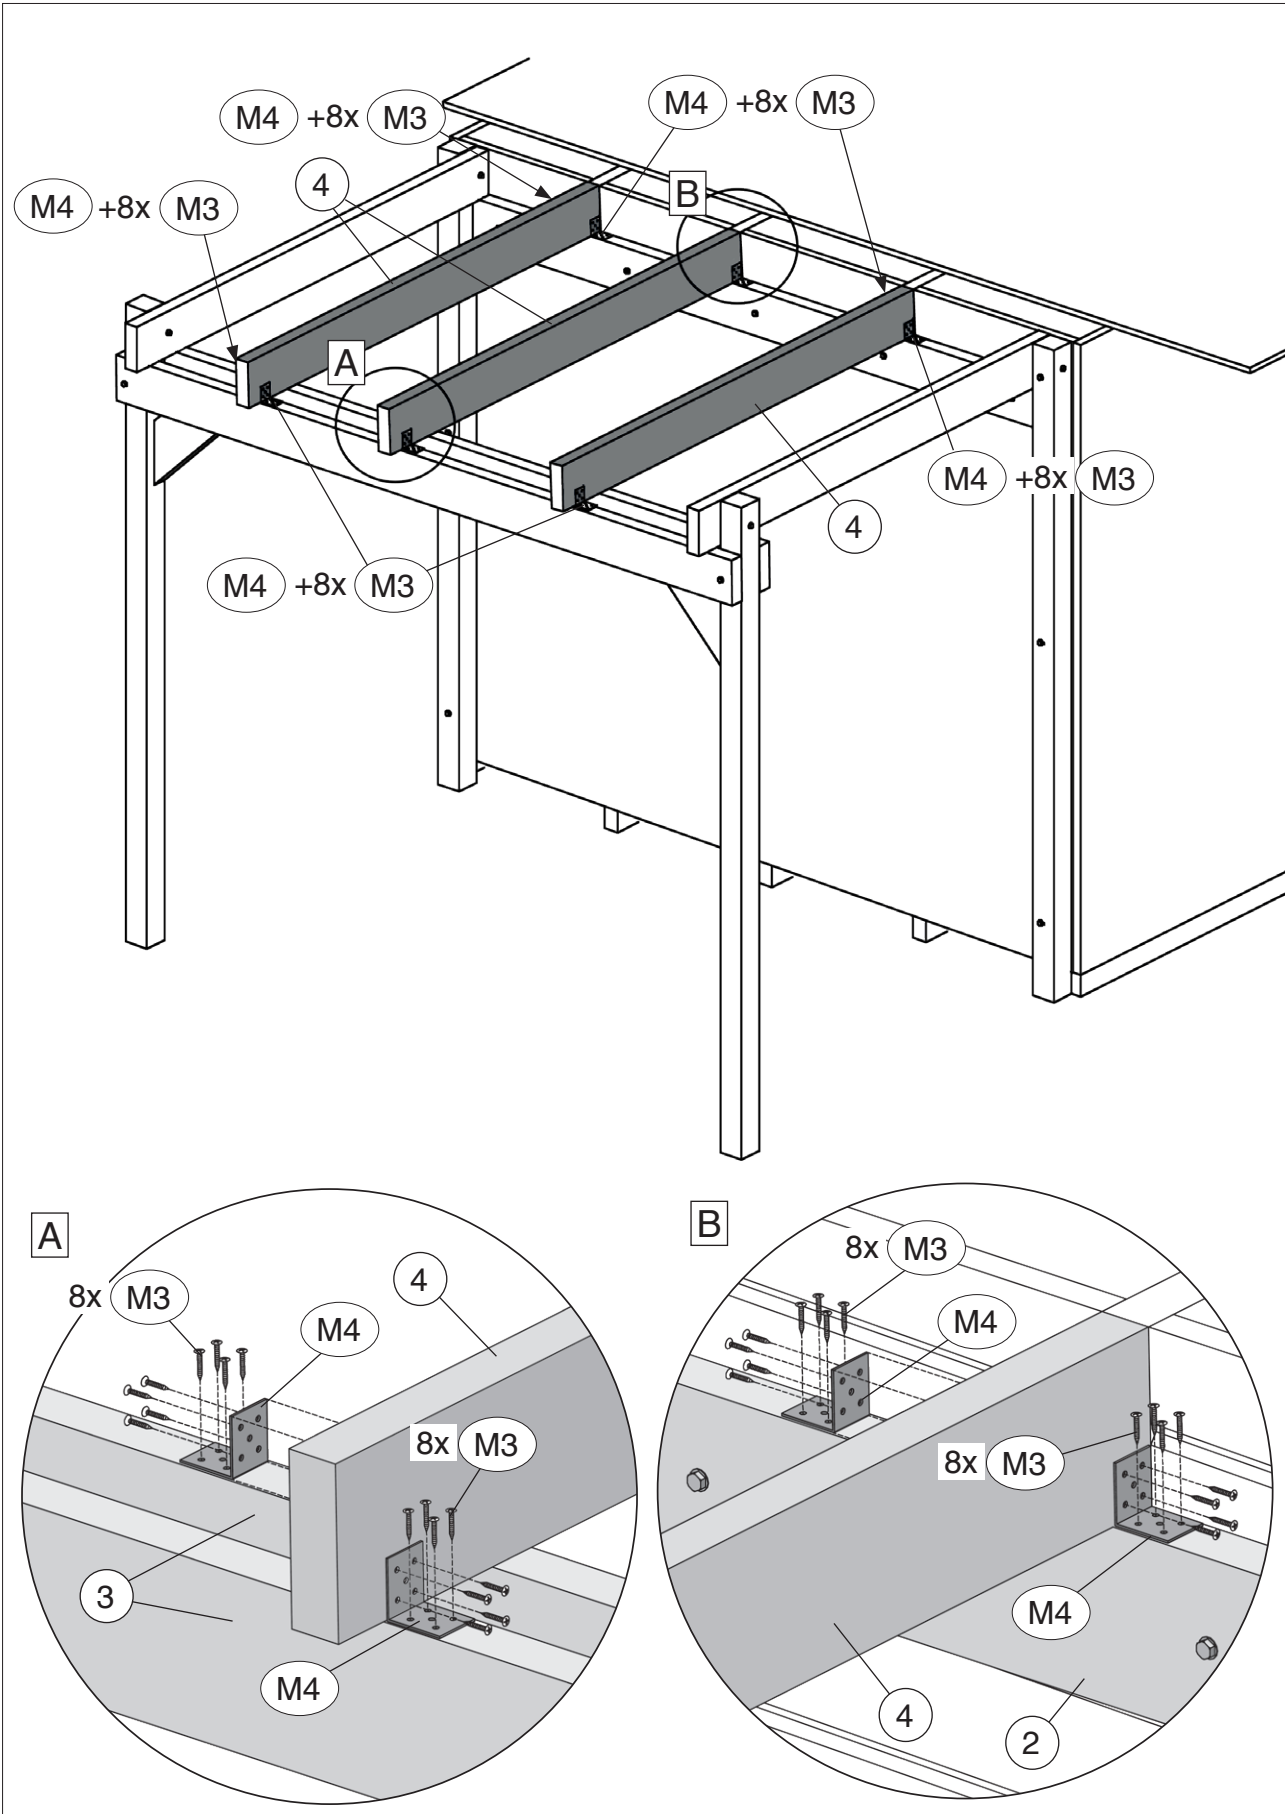

www.weka-holzbau.com

Seitlicher Dachanbau

100.2824.40010
100.2824.41010

100.2830.40010
100.2830.41010

Montage-, Bedienungs- und Wartungsanleitung

Pos	Bild	Abmessung (mm)	Anzahl (Stück)	
			100.2824.4x010	100.2830.4x010
①		80/80/2500	4	4
②		45/146/2350 45/146/2950	1 -	- 1
③		45/146/2350 45/146/2950	2 -	- 2
④		45/146/1750	5	5
⑤		45/146/500	2	2
⑥		18,5/121/3080 18,5/121/3710	14 -	- 14
⑦		18,5/146/2050	1	1

Pos	Bild	Abmessung (mm)	Anzahl (Stück)	
			100.2824.4x010	100.2830.4x010
8		18,5/96/1850	1	1
9		28/28/150	4	4
10		15/25/2000	1	1
11		15/45/2300	2	2

Pos	Bild	Abmessung (mm)	Anzahl (Stück)
M1	K001.8050.0004 	5,0 x 80	4
M2	K001.3035.0004 	3,5 x 30	30
M3	K002.2050.0004 	5,0 x 20	100
M4	K031.5050.0001 	50/50/40	12
M5	K008.9008.0001 	M8 x 90	5
M6	K008.1208.0001 	M8 x 120	6
M7	K008.1408.0001 	M8 x 140	4
M8	K008.1808.0001 	M8 x 180	4
M9	K020.8400.0001 	8,4	38
M10	K024.0800.0001 	M8	19
M11	K010.5022.0001 	2,2 x 55	350
-	-	-	-
M13	K001.4040.0004 	4,0 x 40	50
M14	K001.1250.0004 	5,0 x 120	4

	M7 M8 x 140		M9 8,4
			M10 M8

7

	M1	5,0 x 80		M8	M8 x 180		M9	8,4
	M14	5,0 x 120		M10	M8			

8

	M3 5,0 x 20
	M4 50/50/40

	M11 2,2 x 55

10

	M2 3,5 x 30