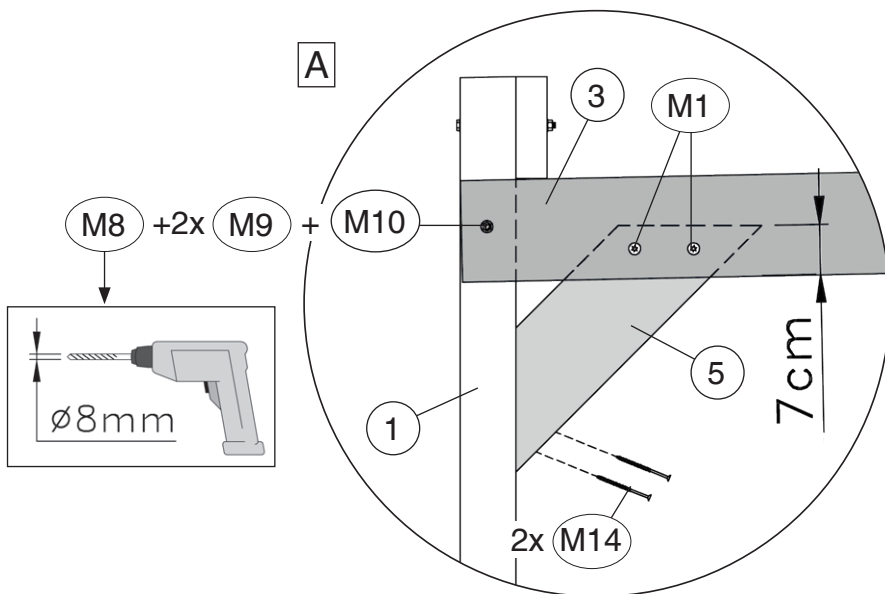

www.weka-holzbau.com

Seitlicher Dachanbau

100.2824.40010
100.2824.41010

100.2830.40010
100.2830.41010

Montage-, Bedienungs- und Wartungsanleitung

Pos	Bild	Abmessung (mm)	Anzahl (Stück)	
			100.2824.4x010	100.2830.4x010
①		80/80/2500	4	4
②		45/146/2350 45/146/2950	1 -	- 1
③		45/146/2350 45/146/2950	2 -	- 2
④		45/146/1750	5	5
⑤		45/146/500	2	2
⑥		18,5/121/3080 18,5/121/3710	14 -	- 14
⑦		18,5/146/2050	1	1

Pos	Bild	Abmessung (mm)	Anzahl (Stück)	
			100.2824.4x010	100.2830.4x010
8		18,5/96/1850	1	1
9		28/28/150	4	4
10		15/25/2000	1	1
11		15/45/2300	2	2

Pos	Bild	Abmessung (mm)	Anzahl (Stück)
M1	K001.8050.0004 	5,0 x 80	4
M2	K001.3035.0004 	3,5 x 30	30
M3	K002.2050.0004 	5,0 x 20	100
M4	K031.5050.0001 	50/50/40	12
M5	K008.9008.0001 	M8 x 90	5
M6	K008.1208.0001 	M8 x 120	6
M7	K008.1408.0001 	M8 x 140	4
M8	K008.1808.0001 	M8 x 180	4
M9	K020.8400.0001 	8,4	38
M10	K024.0800.0001 	M8	19
M11	K010.5022.0001 	2,2 x 55	350
-	-	-	-
M13	K001.4040.0004 	4,0 x 40	50
M14	K001.1250.0004 	5,0 x 120	4

1

2

3

4

	M6 M8 x 120		M9 8,4
			M10 M8

5

	M5 M8 x 90		M9 8,4
			M10 M8

6

	M7 M8 x 140		M9 8,4
			M10 M8

7

	M1	5,0 x 80		M8	M8 x 180		M9	8,4
	M14	5,0 x 120		M10	M8			

8

	M3 5,0 x 20
	M4 50/50/40

	M11 2,2 x 55

10

	M2 3,5 x 30