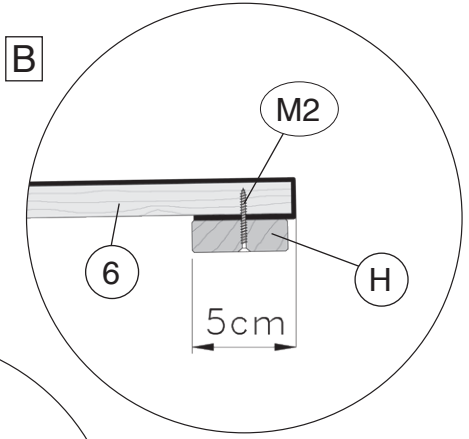

www.weka-holzbau.com

Seitlicher Dachanbau

100.2824.40010
100.2824.41010

100.2830.40010
100.2830.41010

Montage-, Bedienungs- und Wartungsanleitung

Pos	Bild	Abmessung (mm)	Anzahl (Stück)	
			100.2824.4x010	100.2830.4x010
①		80/80/2500	4	4
②		45/146/2350 45/146/2950	1 -	- 1
③		45/146/2350 45/146/2950	2 -	- 2
④		45/146/1750	5	5
⑤		45/146/500	2	2
⑥		18,5/121/3080 18,5/121/3710	14 -	- 14
⑦		18,5/146/2050	1	1

Pos	Bild	Abmessung (mm)	Anzahl (Stück)	
			100.2824.4x010	100.2830.4x010
8		18,5/96/1850	1	1
9		28/28/150	4	4
10		15/25/2000	1	1
11		15/45/2300	2	2

Pos	Bild	Abmessung (mm)	Anzahl (Stück)
M1	K001.8050.0004 	5,0 x 80	4
M2	K001.3035.0004 	3,5 x 30	30
M3	K002.2050.0004 	5,0 x 20	100
M4	K031.5050.0001 	50/50/40	12
M5	K008.9008.0001 	M8 x 90	5
M6	K008.1208.0001 	M8 x 120	6
M7	K008.1408.0001 	M8 x 140	4
M8	K008.1808.0001 	M8 x 180	4
M9	K020.8400.0001 	8,4	38
M10	K024.0800.0001 	M8	19
M11	K010.5022.0001 	2,2 x 55	350
-	-	-	-
M13	K001.4040.0004 	4,0 x 40	50
M14	K001.1250.0004 	5,0 x 120	4

	M7 M8 x 140		M9 8,4
			M10 M8

7

	M1	5,0 x 80		M8	M8 x 180		M9	8,4
	M14	5,0 x 120		M10	M8			

8

	M3 5,0 x 20
	M4 50/50/40

	M11 2,2 x 55

10

	M2 3,5 x 30

FB H

A-1

A-2

A-3

12

12.3

A

	M13 4,0 x 40
---	--------------