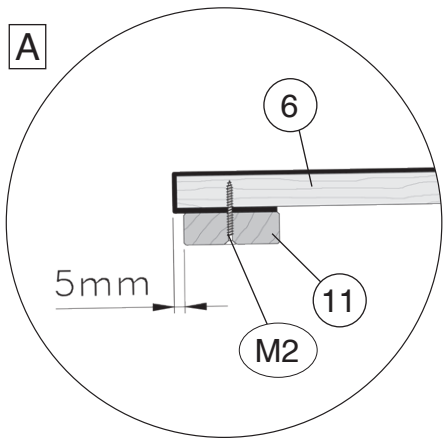

www.weka-holzbau.com

Seitlicher Dachanbau

100.2824.40010
100.2824.41010

100.2830.40010
100.2830.41010

Montage-, Bedienungs- und Wartungsanleitung

Pos	Bild	Abmessung (mm)	Anzahl (Stück)	
			100.2824.4x010	100.2830.4x010
①		80/80/2500	4	4
②		45/146/2350 45/146/2950	1 -	- 1
③		45/146/2350 45/146/2950	2 -	- 2
④		45/146/1750	5	5
⑤		45/146/500	2	2
⑥		18,5/121/3080 18,5/121/3710	14 -	- 14
⑦		18,5/146/2050	1	1

Pos	Bild	Abmessung (mm)	Anzahl (Stück)	
			100.2824.4x010	100.2830.4x010
8		18,5/96/1850	1	1
9		28/28/150	4	4
10		15/25/2000	1	1
11		15/45/2300	2	2

Pos	Bild	Abmessung (mm)	Anzahl (Stück)
M1	K001.8050.0004 	5,0 x 80	4
M2	K001.3035.0004 	3,5 x 30	30
M3	K002.2050.0004 	5,0 x 20	100
M4	K031.5050.0001 	50/50/40	12
M5	K008.9008.0001 	M8 x 90	5
M6	K008.1208.0001 	M8 x 120	6
M7	K008.1408.0001 	M8 x 140	4
M8	K008.1808.0001 	M8 x 180	4
M9	K020.8400.0001 	8,4	38
M10	K024.0800.0001 	M8	19
M11	K010.5022.0001 	2,2 x 55	350
-	-	-	-
M13	K001.4040.0004 	4,0 x 40	50
M14	K001.1250.0004 	5,0 x 120	4

	M7 M8 x 140		M9 8,4
			M10 M8

7

	M1	5,0 x 80		M8	M8 x 180		M9	8,4
	M14	5,0 x 120		M10	M8			

8

	M3 5,0 x 20
	M4 50/50/40

	M11 2,2 x 55

10

	M2 3,5 x 30

FB H

A-1

A-2

A-3

12

12.3

A

	M13 4,0 x 40
---	--------------