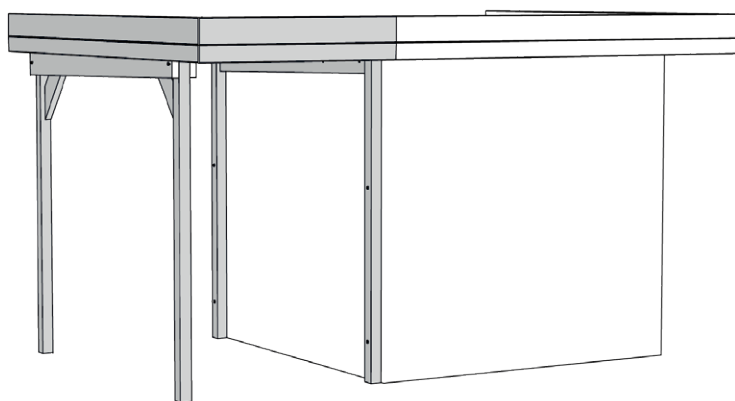

www.weka-holzbau.com

Seitlicher Dachanbau

100.2824.40010
100.2824.41010

100.2830.40010
100.2830.41010

Montage-, Bedienungs- und Wartungsanleitung

Pos	Bild	Abmessung (mm)	Anzahl (Stück)	
			100.2824.4x010	100.2830.4x010
①		80/80/2500	4	4
②		45/146/2350 45/146/2950	1 -	- 1
③		45/146/2350 45/146/2950	2 -	- 2
④		45/146/1750	5	5
⑤		45/146/500	2	2
⑥		18,5/121/3080 18,5/121/3710	14 -	- 14
⑦		18,5/146/2050	1	1

Pos	Bild	Abmessung (mm)	Anzahl (Stück)	
			100.2824.4x010	100.2830.4x010
8		18,5/96/1850	1	1
9		28/28/150	4	4
10		15/25/2000	1	1
11		15/45/2300	2	2

Pos	Bild	Abmessung (mm)	Anzahl (Stück)
M1	K001.8050.0004 	5,0 x 80	4
M2	K001.3035.0004 	3,5 x 30	30
M3	K002.2050.0004 	5,0 x 20	100
M4	K031.5050.0001 	50/50/40	12
M5	K008.9008.0001 	M8 x 90	5
M6	K008.1208.0001 	M8 x 120	6
M7	K008.1408.0001 	M8 x 140	4
M8	K008.1808.0001 	M8 x 180	4
M9	K020.8400.0001 	8,4	38
M10	K024.0800.0001 	M8	19
M11	K010.5022.0001 	2,2 x 55	350
-	-	-	-
M13	K001.4040.0004 	4,0 x 40	50
M14	K001.1250.0004 	5,0 x 120	4