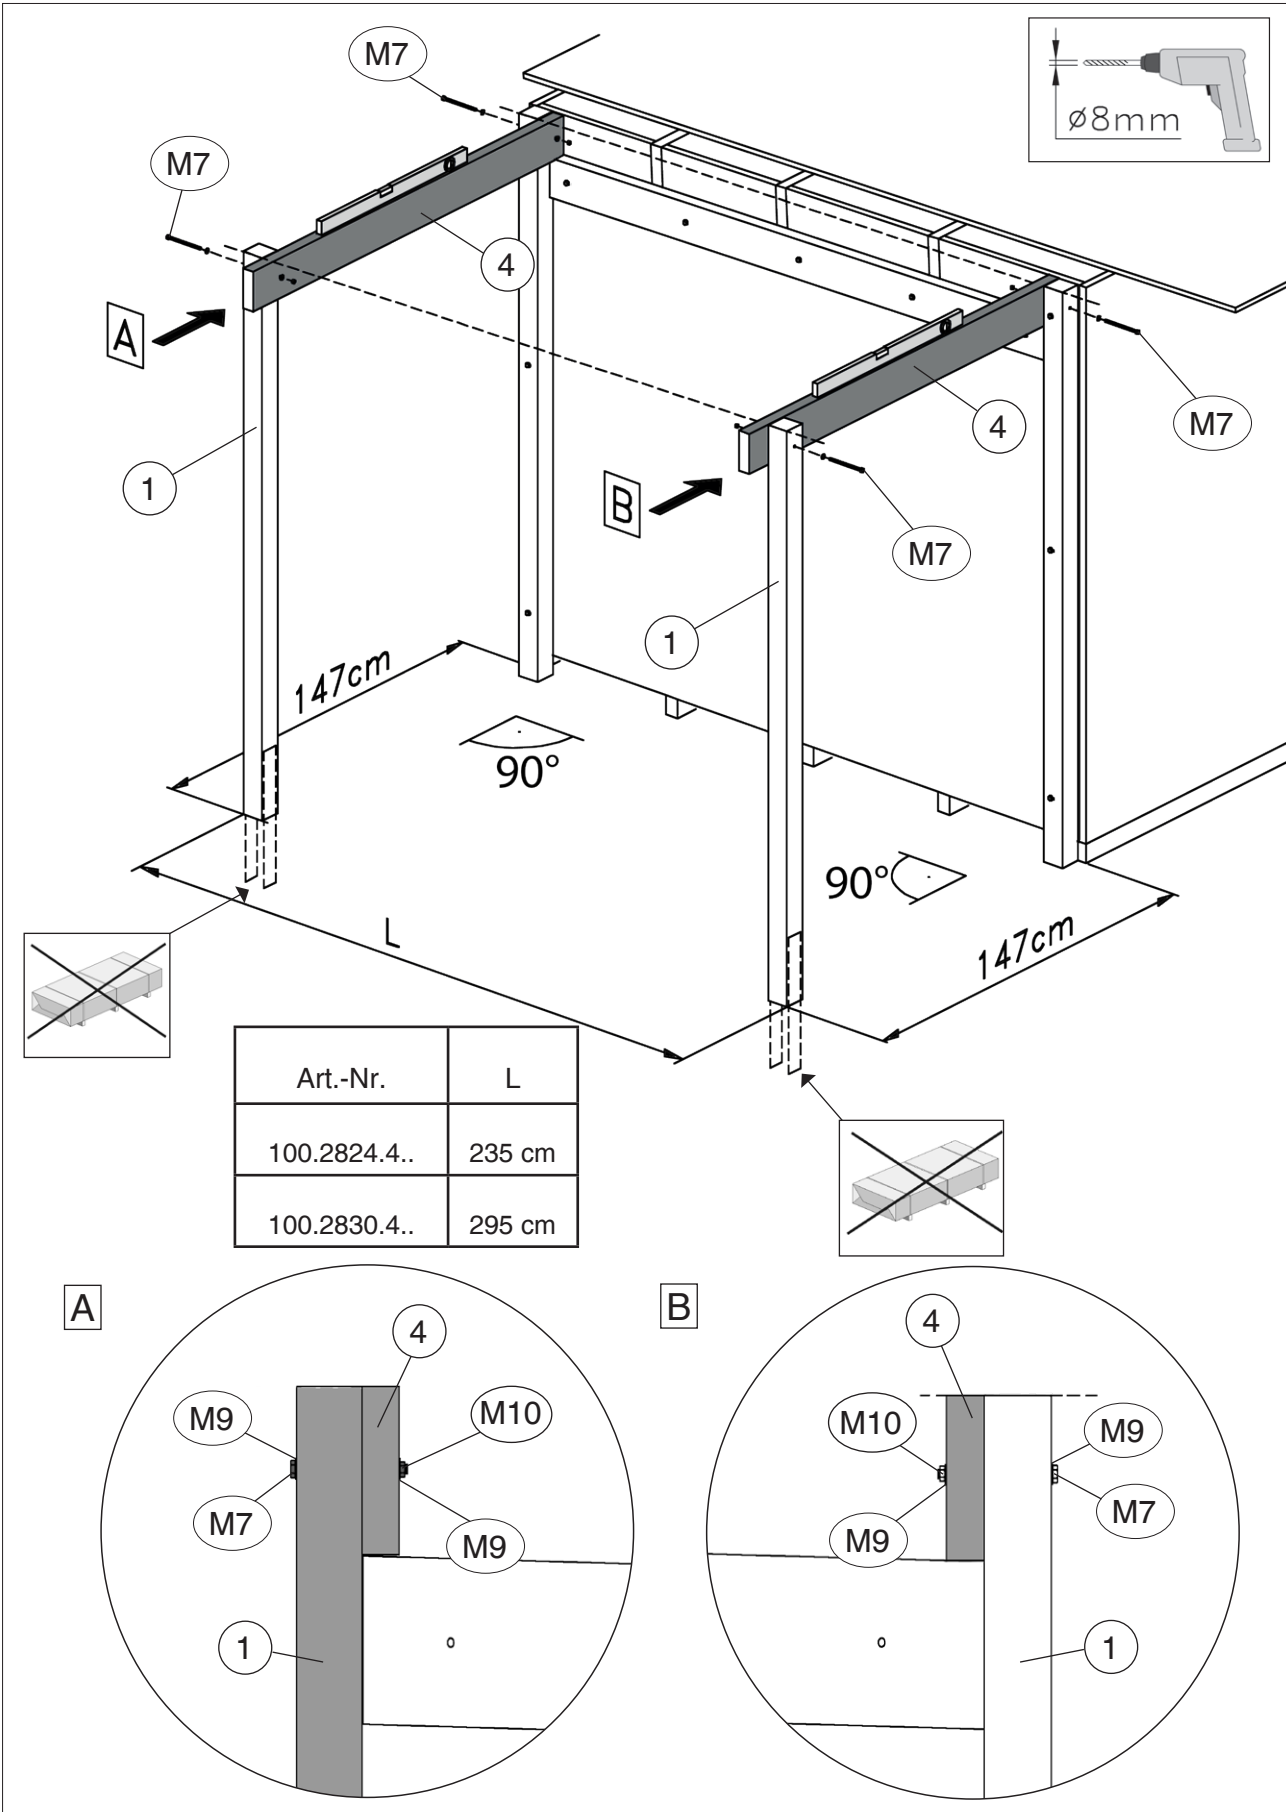

www.weka-holzbau.com

Seitlicher Dachanbau

100.2824.40010
100.2824.41010

100.2830.40010
100.2830.41010

Montage-, Bedienungs- und Wartungsanleitung

Pos	Bild	Abmessung (mm)	Anzahl (Stück)	
			100.2824.4x010	100.2830.4x010
①		80/80/2500	4	4
②		45/146/2350 45/146/2950	1 -	- 1
③		45/146/2350 45/146/2950	2 -	- 2
④		45/146/1750	5	5
⑤		45/146/500	2	2
⑥		18,5/121/3080 18,5/121/3710	14 -	- 14
⑦		18,5/146/2050	1	1

Pos	Bild	Abmessung (mm)	Anzahl (Stück)	
			100.2824.4x010	100.2830.4x010
8		18,5/96/1850	1	1
9		28/28/150	4	4
10		15/25/2000	1	1
11		15/45/2300	2	2

Pos	Bild	Abmessung (mm)	Anzahl (Stück)
M1	K001.8050.0004 	5,0 x 80	4
M2	K001.3035.0004 	3,5 x 30	30
M3	K002.2050.0004 	5,0 x 20	100
M4	K031.5050.0001 	50/50/40	12
M5	K008.9008.0001 	M8 x 90	5
M6	K008.1208.0001 	M8 x 120	6
M7	K008.1408.0001 	M8 x 140	4
M8	K008.1808.0001 	M8 x 180	4
M9	K020.8400.0001 	8,4	38
M10	K024.0800.0001 	M8	19
M11	K010.5022.0001 	2,2 x 55	350
-	-	-	-
M13	K001.4040.0004 	4,0 x 40	50
M14	K001.1250.0004 	5,0 x 120	4

1

2

3

4

	M6 M8 x 120		M9 8,4
			M10 M8

5

	M5 M8 x 90		M9 8,4
			M10 M8

6

	M7 M8 x 140		M9 8,4
			M10 M8

7

	M1	5,0 x 80		M8	M8 x 180		M9	8,4
	M14	5,0 x 120		M10	M8			

8

	M3 5,0 x 20
	M4 50/50/40

	M11 2,2 x 55

10

	M2 3,5 x 30