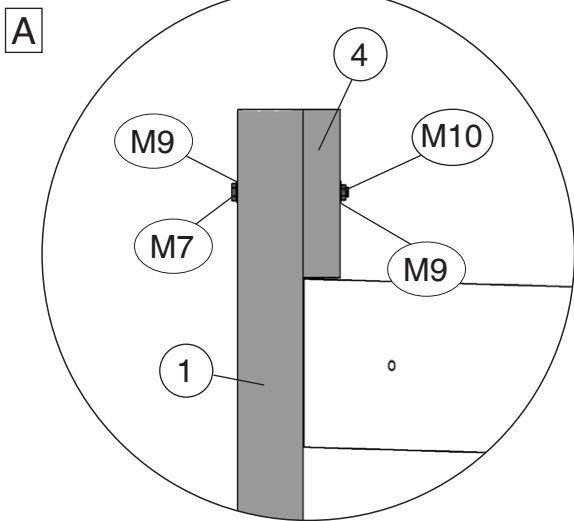

www.weka-holzbau.com

Seitlicher Dachanbau

100.2824.40010
100.2824.41010

100.2830.40010
100.2830.41010

Montage-, Bedienungs- und Wartungsanleitung

Pos	Bild	Abmessung (mm)	Anzahl (Stück)	
			100.2824.4x010	100.2830.4x010
①		80/80/2500	4	4
②		45/146/2350 45/146/2950	1 -	- 1
③		45/146/2350 45/146/2950	2 -	- 2
④		45/146/1750	5	5
⑤		45/146/500	2	2
⑥		18,5/121/3080 18,5/121/3710	14 -	- 14
⑦		18,5/146/2050	1	1

Pos	Bild	Abmessung (mm)	Anzahl (Stück)	
			100.2824.4x010	100.2830.4x010
8		18,5/96/1850	1	1
9		28/28/150	4	4
10		15/25/2000	1	1
11		15/45/2300	2	2

Pos	Bild	Abmessung (mm)	Anzahl (Stück)
M1	K001.8050.0004 	5,0 x 80	4
M2	K001.3035.0004 	3,5 x 30	30
M3	K002.2050.0004 	5,0 x 20	100
M4	K031.5050.0001 	50/50/40	12
M5	K008.9008.0001 	M8 x 90	5
M6	K008.1208.0001 	M8 x 120	6
M7	K008.1408.0001 	M8 x 140	4
M8	K008.1808.0001 	M8 x 180	4
M9	K020.8400.0001 	8,4	38
M10	K024.0800.0001 	M8	19
M11	K010.5022.0001 	2,2 x 55	350
-	-	-	-
M13	K001.4040.0004 	4,0 x 40	50
M14	K001.1250.0004 	5,0 x 120	4

1

2

3

4

	M6 M8 x 120		M9 8,4
			M10 M8

5

	M5 M8 x 90		M9 8,4
			M10 M8

6

	M7 M8 x 140		M9 8,4
			M10 M8

7

	M1	5,0 x 80		M8	M8 x 180		M9	8,4
	M14	5,0 x 120		M10	M8			

8

	M3 5,0 x 20
	M4 50/50/40

	M11 2,2 x 55

10

	M2 3,5 x 30