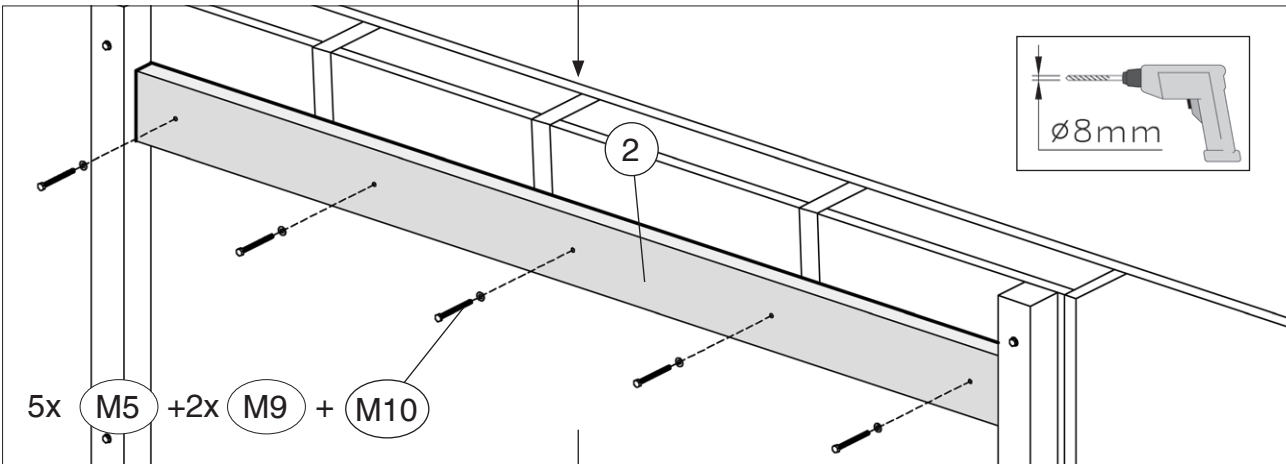

www.weka-holzbau.com

Seitlicher Dachanbau

100.2824.40010
100.2824.41010

100.2830.40010
100.2830.41010

Montage-, Bedienungs- und Wartungsanleitung

Pos	Bild	Abmessung (mm)	Anzahl (Stück)	
			100.2824.4x010	100.2830.4x010
①		80/80/2500	4	4
②		45/146/2350 45/146/2950	1 -	- 1
③		45/146/2350 45/146/2950	2 -	- 2
④		45/146/1750	5	5
⑤		45/146/500	2	2
⑥		18,5/121/3080 18,5/121/3710	14 -	- 14
⑦		18,5/146/2050	1	1

1

2

3

4

	M6 M8 x 120		M9 8,4
			M10 M8

5

	M5 M8 x 90		M9 8,4
			M10 M8

6

	M7 M8 x 140		M9 8,4
			M10 M8

7

	M1	5,0 x 80		M8	M8 x 180		M9	8,4
	M14	5,0 x 120		M10	M8			

8

	M3 5,0 x 20
	M4 50/50/40

	M11 2,2 x 55

10

	M2 3,5 x 30