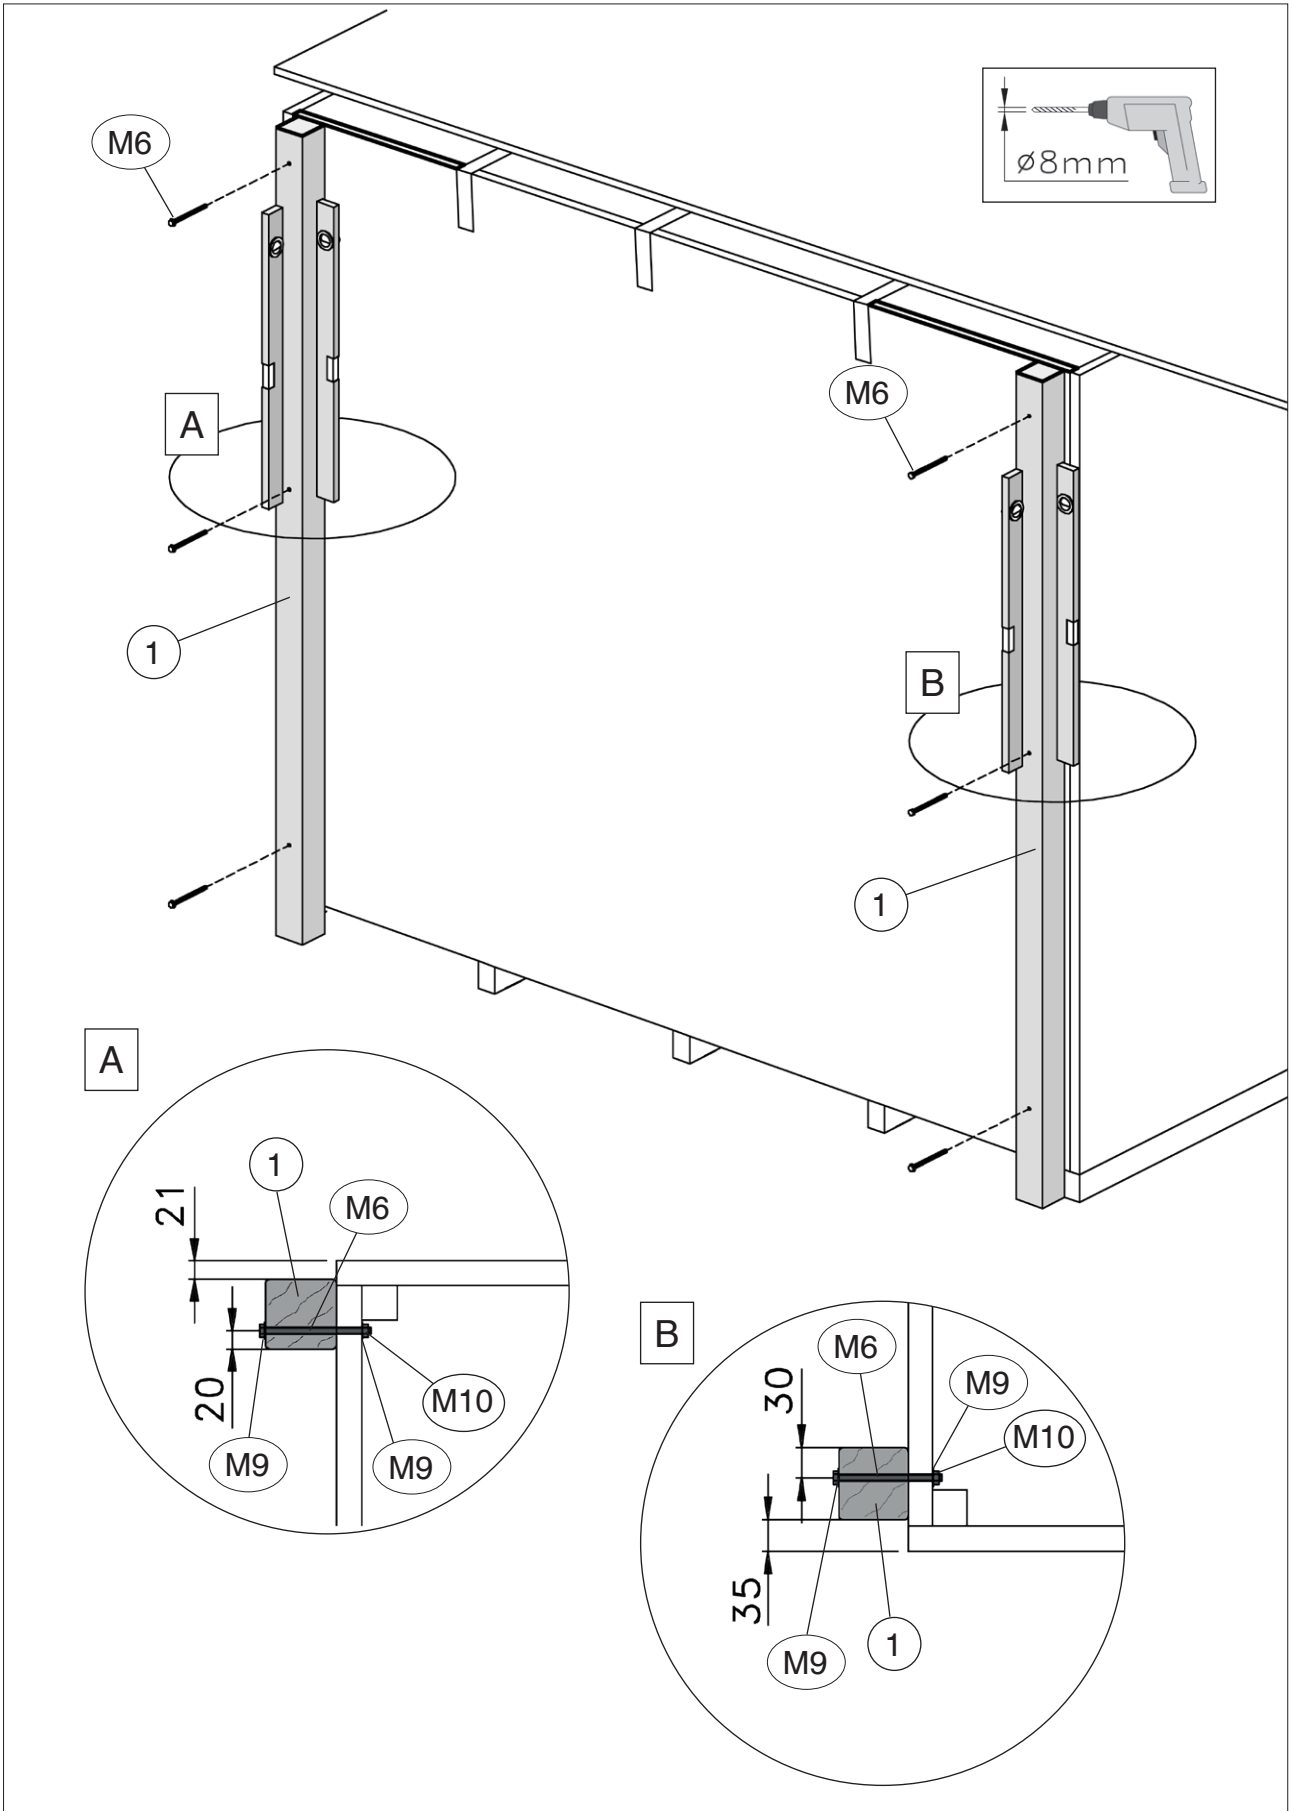

www.weka-holzbau.com

Seitlicher Dachanbau

100.2824.40010
100.2824.41010

100.2830.40010
100.2830.41010

Montage-, Bedienungs- und Wartungsanleitung

Pos	Bild	Abmessung (mm)	Anzahl (Stück)	
			100.2824.4x010	100.2830.4x010
①		80/80/2500	4	4
②		45/146/2350 45/146/2950	1 -	- 1
③		45/146/2350 45/146/2950	2 -	- 2
④		45/146/1750	5	5
⑤		45/146/500	2	2
⑥		18,5/121/3080 18,5/121/3710	14 -	- 14
⑦		18,5/146/2050	1	1

Pos	Bild	Abmessung (mm)	Anzahl (Stück)	
			100.2824.4x010	100.2830.4x010
8		18,5/96/1850	1	1
9		28/28/150	4	4
10		15/25/2000	1	1
11		15/45/2300	2	2

Pos	Bild	Abmessung (mm)	Anzahl (Stück)
M1	K001.8050.0004 	5,0 x 80	4
M2	K001.3035.0004 	3,5 x 30	30
M3	K002.2050.0004 	5,0 x 20	100
M4	K031.5050.0001 	50/50/40	12
M5	K008.9008.0001 	M8 x 90	5
M6	K008.1208.0001 	M8 x 120	6
M7	K008.1408.0001 	M8 x 140	4
M8	K008.1808.0001 	M8 x 180	4
M9	K020.8400.0001 	8,4	38
M10	K024.0800.0001 	M8	19
M11	K010.5022.0001 	2,2 x 55	350
-	-	-	-
M13	K001.4040.0004 	4,0 x 40	50
M14	K001.1250.0004 	5,0 x 120	4

1

2

3

4

	M6 M8 x 120		M9 8,4
			M10 M8

5

	M5 M8 x 90		M9 8,4
			M10 M8

6

	M7 M8 x 140		M9 8,4
			M10 M8

7

	M1	5,0 x 80		M8	M8 x 180		M9	8,4
	M14	5,0 x 120		M10	M8			

8

	M3 5,0 x 20
	M4 50/50/40

	M11 2,2 x 55

10

	M2 3,5 x 30