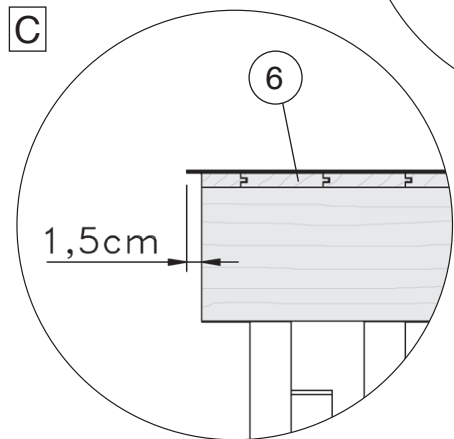

www.weka-holzbau.com

Seitlicher Dachanbau

100.2824.40010
100.2824.41010

100.2830.40010
100.2830.41010

Montage-, Bedienungs- und Wartungsanleitung

Pos	Bild	Abmessung (mm)	Anzahl (Stück)	
			100.2824.4x010	100.2830.4x010
①		80/80/2500	4	4
②		45/146/2350 45/146/2950	1 -	- 1
③		45/146/2350 45/146/2950	2 -	- 2
④		45/146/1750	5	5
⑤		45/146/500	2	2
⑥		18,5/121/3080 18,5/121/3710	14 -	- 14
⑦		18,5/146/2050	1	1

Pos	Bild	Abmessung (mm)	Anzahl (Stück)	
			100.2824.4x010	100.2830.4x010
8		18,5/96/1850	1	1
9		28/28/150	4	4
10		15/25/2000	1	1
11		15/45/2300	2	2

Pos	Bild	Abmessung (mm)	Anzahl (Stück)
M1	K001.8050.0004 	5,0 x 80	4
M2	K001.3035.0004 	3,5 x 30	30
M3	K002.2050.0004 	5,0 x 20	100
M4	K031.5050.0001 	50/50/40	12
M5	K008.9008.0001 	M8 x 90	5
M6	K008.1208.0001 	M8 x 120	6
M7	K008.1408.0001 	M8 x 140	4
M8	K008.1808.0001 	M8 x 180	4
M9	K020.8400.0001 	8,4	38
M10	K024.0800.0001 	M8	19
M11	K010.5022.0001 	2,2 x 55	350
-	-	-	-
M13	K001.4040.0004 	4,0 x 40	50
M14	K001.1250.0004 	5,0 x 120	4

	M7 M8 x 140		M9 8,4
			M10 M8

7

	M1	5,0 x 80		M8	M8 x 180		M9	8,4
	M14	5,0 x 120		M10	M8			

8

	M3 5,0 x 20
	M4 50/50/40

	M11 2,2 x 55

10

	M2 3,5 x 30

FB H

A-1

A-2

A-3

12

12.3

A

	M13 4,0 x 40
---	--------------