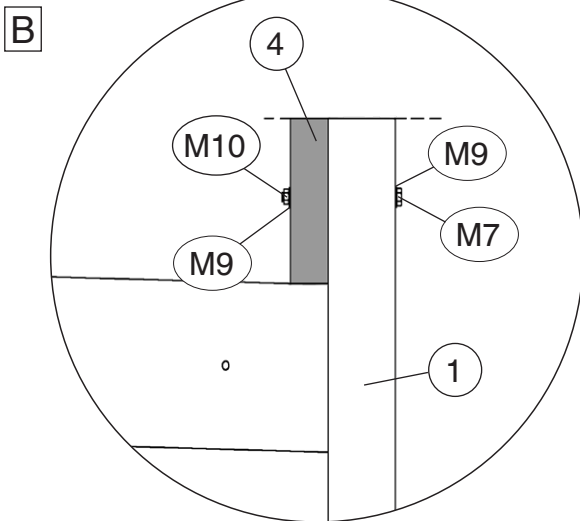

www.weka-holzbau.com

Seitlicher Dachanbau

100.2824.40010
100.2824.41010

100.2830.40010
100.2830.41010

Montage-, Bedienungs- und Wartungsanleitung

Pos	Bild	Abmessung (mm)	Anzahl (Stück)	
			100.2824.4x010	100.2830.4x010
①		80/80/2500	4	4
②		45/146/2350 45/146/2950	1 -	- 1
③		45/146/2350 45/146/2950	2 -	- 2
④		45/146/1750	5	5
⑤		45/146/500	2	2
⑥		18,5/121/3080 18,5/121/3710	14 -	- 14
⑦		18,5/146/2050	1	1

Pos	Bild	Abmessung (mm)	Anzahl (Stück)	
			100.2824.4x010	100.2830.4x010
8		18,5/96/1850	1	1
9		28/28/150	4	4
10		15/25/2000	1	1
11		15/45/2300	2	2

Pos	Bild	Abmessung (mm)	Anzahl (Stück)
M1	K001.8050.0004 	5,0 x 80	4
M2	K001.3035.0004 	3,5 x 30	30
M3	K002.2050.0004 	5,0 x 20	100
M4	K031.5050.0001 	50/50/40	12
M5	K008.9008.0001 	M8 x 90	5
M6	K008.1208.0001 	M8 x 120	6
M7	K008.1408.0001 	M8 x 140	4
M8	K008.1808.0001 	M8 x 180	4
M9	K020.8400.0001 	8,4	38
M10	K024.0800.0001 	M8	19
M11	K010.5022.0001 	2,2 x 55	350
-	-	-	-
M13	K001.4040.0004 	4,0 x 40	50
M14	K001.1250.0004 	5,0 x 120	4

1

2

3

4

	M6 M8 x 120		M9 8,4
			M10 M8

5

	M5 M8 x 90		M9 8,4
			M10 M8

6

	M7 M8 x 140		M9 8,4
			M10 M8

7

	M1	5,0 x 80		M8	M8 x 180		M9	8,4
	M14	5,0 x 120		M10	M8			

8

	M3 5,0 x 20
	M4 50/50/40

	M11 2,2 x 55

10

	M2 3,5 x 30