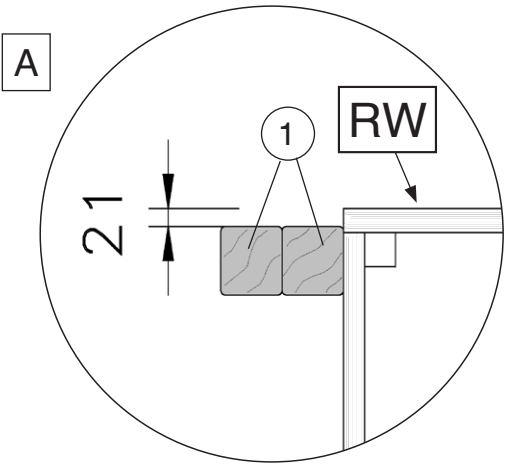

www.weka-holzbau.com

Seitlicher Dachanbau

100.2824.40010
100.2824.41010

100.2830.40010
100.2830.41010

Montage-, Bedienungs- und Wartungsanleitung

Pos	Bild	Abmessung (mm)	Anzahl (Stück)	
			100.2824.4x010	100.2830.4x010
①		80/80/2500	4	4
②		45/146/2350 45/146/2950	1 -	- 1
③		45/146/2350 45/146/2950	2 -	- 2
④		45/146/1750	5	5
⑤		45/146/500	2	2
⑥		18,5/121/3080 18,5/121/3710	14 -	- 14
⑦		18,5/146/2050	1	1

Pos	Bild	Abmessung (mm)	Anzahl (Stück)	
			100.2824.4x010	100.2830.4x010
8		18,5/96/1850	1	1
9		28/28/150	4	4
10		15/25/2000	1	1
11		15/45/2300	2	2

Pos	Bild	Abmessung (mm)	Anzahl (Stück)
M1	K001.8050.0004 	5,0 x 80	4
M2	K001.3035.0004 	3,5 x 30	30
M3	K002.2050.0004 	5,0 x 20	100
M4	K031.5050.0001 	50/50/40	12
M5	K008.9008.0001 	M8 x 90	5
M6	K008.1208.0001 	M8 x 120	6
M7	K008.1408.0001 	M8 x 140	4
M8	K008.1808.0001 	M8 x 180	4
M9	K020.8400.0001 	8,4	38
M10	K024.0800.0001 	M8	19
M11	K010.5022.0001 	2,2 x 55	350
-	-	-	-
M13	K001.4040.0004 	4,0 x 40	50
M14	K001.1250.0004 	5,0 x 120	4

1

2

3

4

	M6 M8 x 120		M9 8,4
			M10 M8

5

	M5 M8 x 90		M9 8,4
			M10 M8

6