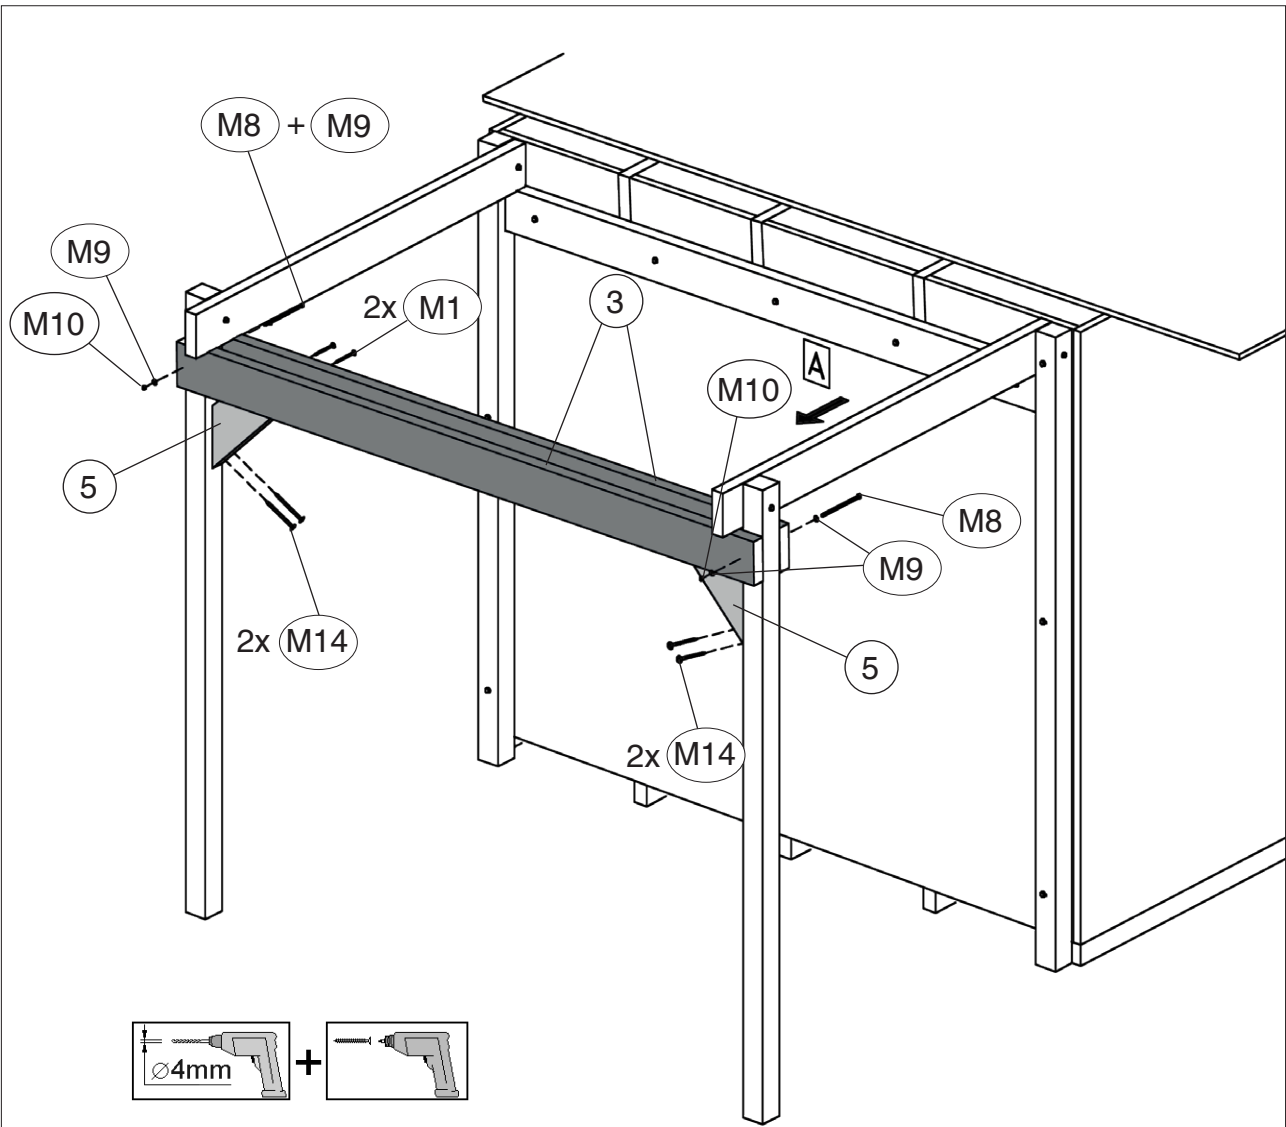

www.weka-holzbau.com

Seitlicher Dachanbau

100.2824.40010
100.2824.41010

100.2830.40010
100.2830.41010

Montage-, Bedienungs- und Wartungsanleitung

Pos	Bild	Abmessung (mm)	Anzahl (Stück)	
			100.2824.4x010	100.2830.4x010
①		80/80/2500	4	4
②		45/146/2350 45/146/2950	1 -	- 1
③		45/146/2350 45/146/2950	2 -	- 2
④		45/146/1750	5	5
⑤		45/146/500	2	2
⑥		18,5/121/3080 18,5/121/3710	14 -	- 14
⑦		18,5/146/2050	1	1

1

2

3

4

	M6 M8 x 120		M9 8,4
			M10 M8

5

	M5 M8 x 90		M9 8,4
			M10 M8

6

	M7 M8 x 140		M9 8,4
			M10 M8

7

	M1	5,0 x 80		M8	M8 x 180		M9	8,4
	M14	5,0 x 120		M10	M8			

8

	M3 5,0 x 20
	M4 50/50/40

	M11 2,2 x 55

10

	M2 3,5 x 30