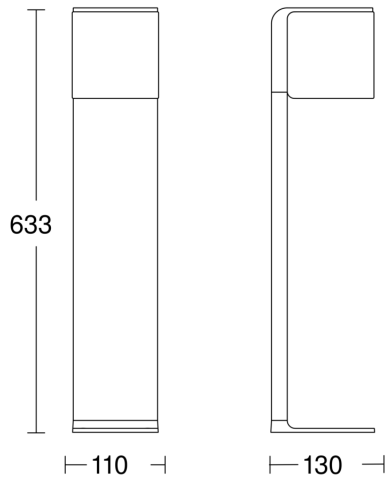

Technische Daten

Abmessungen (L x B x H)	130 x 110 x 633 mm
Netzanschluss	220 – 240 V / 50 – 60 Hz
Montagehöhe max	2,50 m
Sensortechnologie	iHF (Intelligente Hochfrequenz-Technik)
Leistung	9,1 W
Vernetzung	Ja
gemessener Lichtstrom (360°)	650 lm
Farbtemperatur	3000 K
Farbwiedergabeindex	80-89
Mit Leuchtmittel	Ja, STEINEL LED-System
Leuchtmittel	LED nicht austauschbar
Lebensdauer LED (Max. °C)	50000 Std
Lebensdauer LED L70B50 (25°)	> 60000 Std
Sockel	Ohne
LED Kühlsystem	Passive Thermo Control
Mit Bewegungsmelder	Ja
Erfassungswinkel	160 °
Elektronische Skalierbarkeit	Ja

Sensor-LED-Außenleuchte

GL 80 SC

anthrazit

EAN 4007841 055479

Art.-Nr. 055479

Maßzeichnung

Schaltplan 1